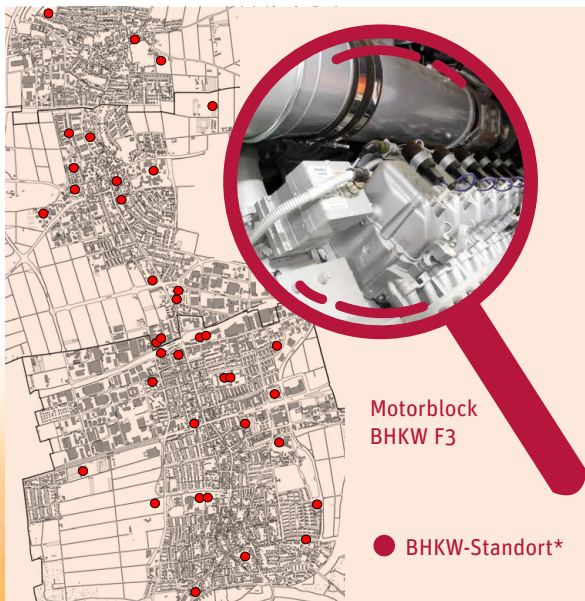

UNSER TARIF TREUEPLUS REGIO S

Für nur 1,5 ct/kWh netto Aufschlag, investieren Sie in die Energiewende Ihrer Region. Einen Überblick über unser Engagement vor Ort finden Sie hier:

📺
Ihre Daten immer im Blick: Im Kundenportal unter www.stadtwerke-fellbach.de

46 KWK-BHKW Anlagen**

Jährliche Produktion in Fellbach

20.000.000 kWh

66,2% Biogas und Biomethan
33,8% Erdgas

Mit Ihrem Betrag finanzieren wir

5 ha

Blühwiesen

und „ernten“ daraus bis zu

200

Gläser Honig

*weitere Anlagen werden in Stuttgart, Kernen und Schwaikheim von uns betrieben und vermarktet

**hocheffiziente Kraftwärme-Kopplungsanlagen

So bringen Sie die Energiewende in Ihrer Region voran:

Mit Ihrem Engagement in unserem TreuePlus Regio S-Tarif fördern Sie zudem noch die Rebhuhn Population in und um Fellbach und ermöglichen uns die Investition in Solaranlagen, Blühwiesen und eine damit wachsende Bienenpopulation. Ihr Engagement zur Energiewende vor Ort wird mit einem Glas Bienenhonig belohnt, welcher von den geförderten Blühwiesen stammt.