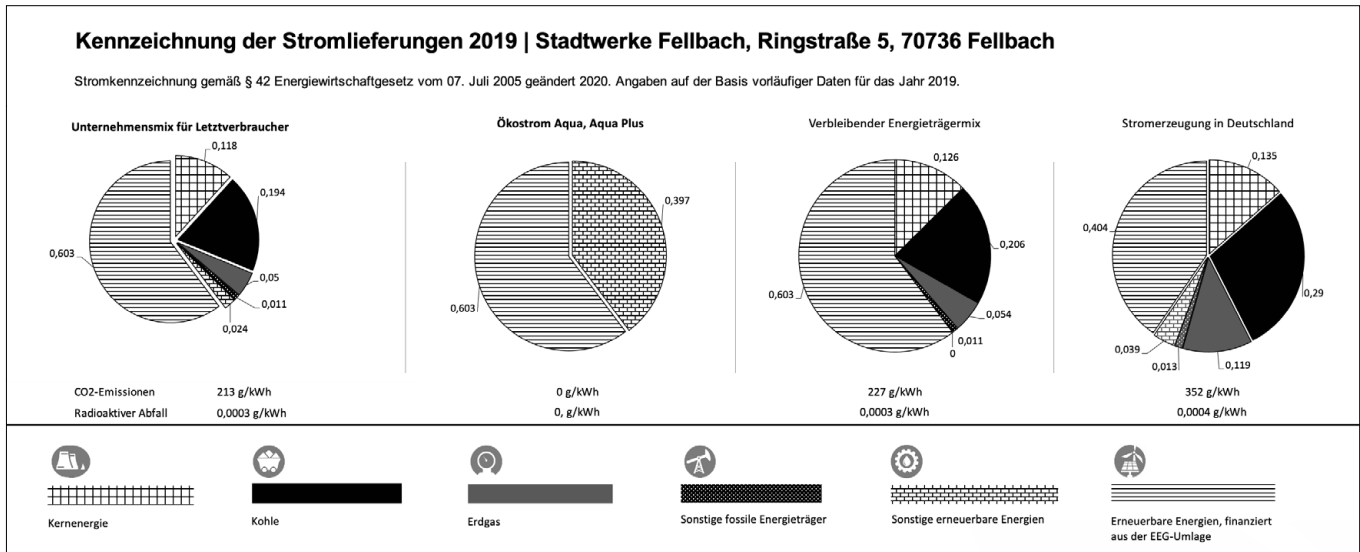

UNSER TARIF TREUEPLUS REGIO

Warum unser Regio Strom der bessere „Ökostrom“ ist, er aber nicht als solcher ausgewiesen werden darf

Warum findet man unseren Regio Strom eigentlich nicht in der Stromkennzeichnung? Den Strom für den Tarif TreuePlus Regio erzeugen wir direkt vor Ort, in Fellbach und der näheren Umgebung in unseren vielen Blockheizkraftwerken. Diese erzeugen gleichzeitig Strom und Wärme und sind dabei besonders effizient. Als Brennstoff kommt überwiegend Biomethan zum Einsatz, gefolgt von Erdgas und Biogas. Mit Biomethan und Biogas verwenden wir somit einen besonders umweltfreundlichen Brennstoff. Das ist Energiewende pur! Der aus diesen Brennstoffen erzeugte Strom wird nach dem Erneuerbare-Energien-Gesetz (EEG) gefördert. Weil für diesen Strom ein sogenanntes Doppelvermarktungs-

verbot besteht, darf der Strom, der bereits über das EEG gefördert wird, nicht als Ökostrom verkauft werden. Die einzige Möglichkeit wäre der Umweg über den Kauf eines Ökostrom-Herkunftszertifikats, beispielsweise aus einem Wasserkraftwerk in der Schweiz, Österreich oder Norwegen, zu gehen. Eigentlich widersinnig – oder? Wir erzeugen den besten Strom hier vor Ort, dürfen ihn aber nur dann Ökostrom nennen, wenn wir dafür ein Zertifikat kaufen, welches mit der Erzeugung vor Ort nichts zu tun hat. Da machen wir nicht mit.

Wir finden, dass Regio in diesem Fall das bessere Öko ist und darauf sind wir stolz.

UNSER TARIF TREUEPLUS REGIO S

Für nur 1,5 ct/kWh netto Aufschlag, investieren Sie in die Energiewende Ihrer Region. Einen Überblick über unser Engagement vor Ort finden Sie hier: